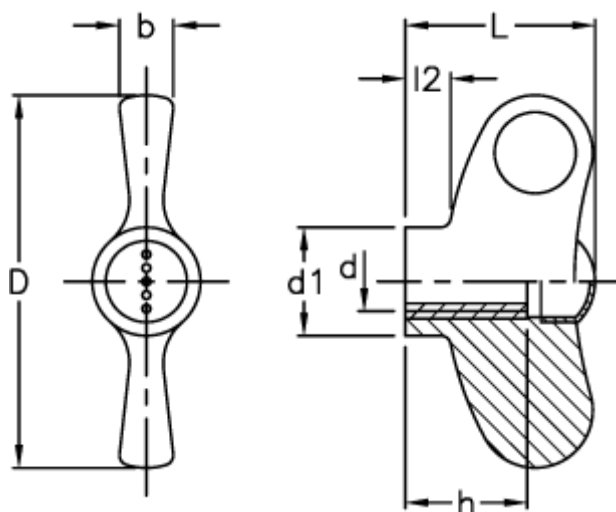

Varenummer: 23052232361
Beskrivelse: E+G Vingemøtrik
EWN.55 B-M6-C1, sort dækkappe

Mål

b	= 8
D	= 55
d1	= 16.0
d 6H	= M6
h	= 18
L	= 28
l2	= 6.5